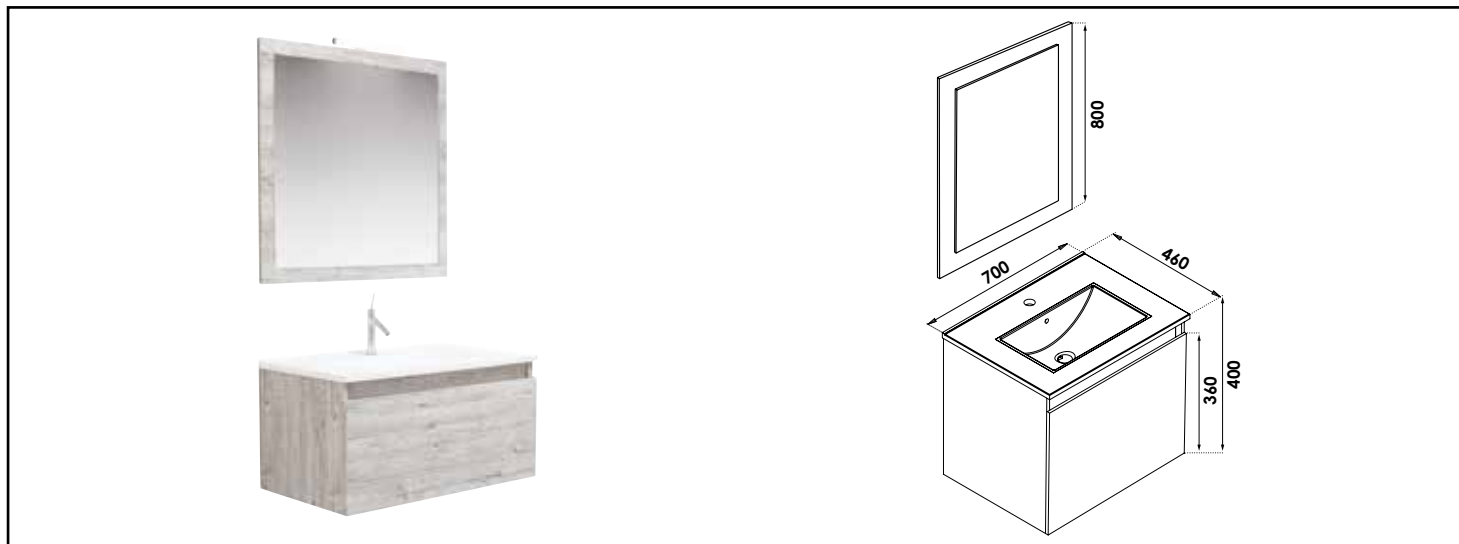

Référence : 401511294

MEUBLE SUSP. NUDEA 1.0 AVEC MIROIR ET APPLIQUE - LARG. 70CM - COLORIS NORDIC

CARACTÉRISTIQUES

- Meuble à suspendre simple vasque intégrée ; Profondeur : 46cm, avec trop plein
- Finition coloris Nordic
- Dimensions : Largeur : 70cm x Profondeur : 46cm x Hauteur : 40cm
- Corps de meuble avec vide sanitaire de 8cm
- Plan céramique blanc extra-plat, épaisseur : 18mm
- Corps et façade en panneaux de particules mélaminés, épaisseur : 18mm
- 1 tiroir plein (sans découpe) à coulisses double paroi métallique : sortie totale et fermeture amortie
- Poignée prise de main par coupe biseautée
- 1 miroir épaisseur 3mm et hauteur 80cm, collé sur panneau mélaminé 16mm, finition assortie au meuble
- Applique classe 2 IP44 LED 7W, largeur : 30cm
- Livré pré-monté, avec visserie de fixation murale et vidage gain de place, sans robinetterie
- Fabrication européenne
- Norme PEFC